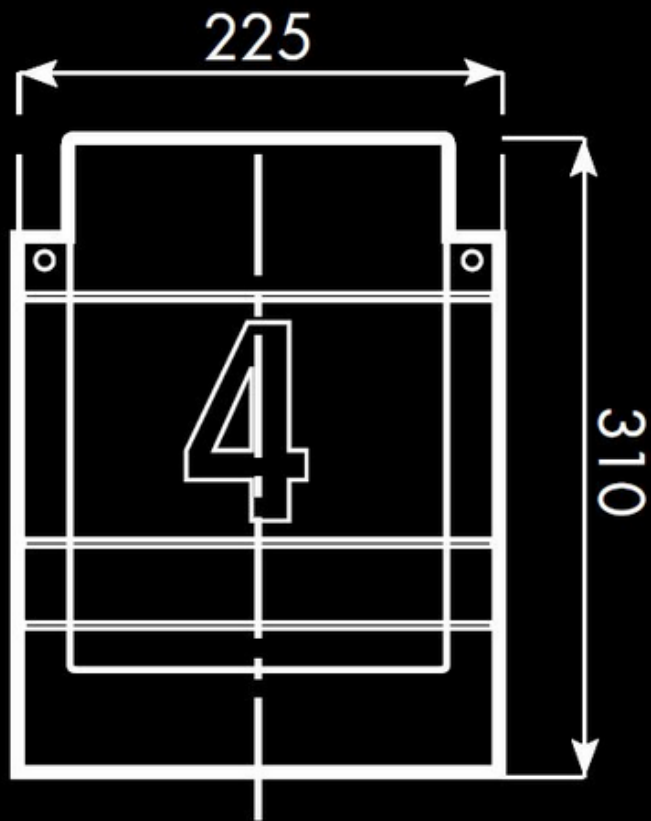

ASENNUS

Pinta-asennus

KYTKENTÄ 3 X 2,5 -o- **KOTELOINTILUOKKA** IP34

SÄHKÖNUMEROT

Musta	RAL 9005	3000 K / 850 lm	4106125
Helmiäisharmaa	RAL 9007	3000 K / 850 lm	4106129
Valkoinen	RAL 9010	3000 K / 850 lm	4106124
Musta	RAL 9005	4000 K / 913 lm	4106157
Helmiäisharmaa	RAL 9007	4000 K / 913 lm	4106184
Valkoinen	RAL 9010	4000 K / 913 lm	4106139

MITTAKUVA

Tarralle varattu tila:
12 cm korkeus / 25 cm leveys

VALAISIN KOTISIVUILLA
<https://karlux.fi/tuote/kaari-numero/>

info@karlux.fi