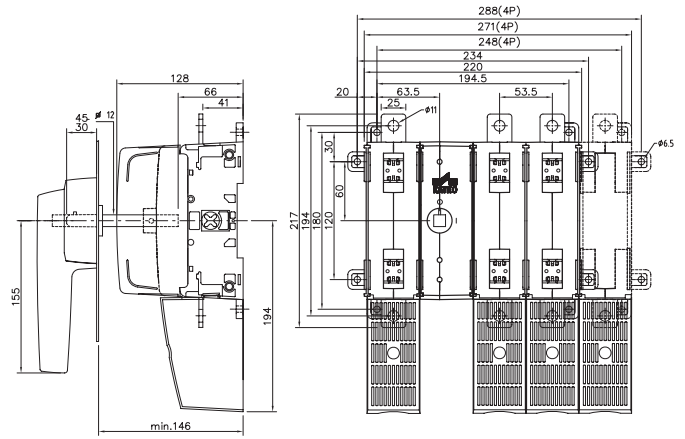

KYTKINVAROKKEET 200-630 A KVKE

KVKE 400 A

Tyyppi	400 V		AC-23	415 V		690 V	S Nro	Paino kg
	AC-22	AC-23		AC-22	AC-23			
	I_e / A		I_e / A	P / kW		I_e / A	P / kW	
DIN SULAKKEILLA								
3-nap								
KVKE 3250	250 A	250 A	250 A	132 kW	250 A	250 kW	3662053	4,04
KVKE 3400	400 A	400 A	400 A	200 kW	400 A	355 kW	3662002	5,24
KVKE 3630	630 A	630 A	630 A	355 kW	500 A	500 kW	3662054	6,2
KVKE 3250+SV14	250 A	250 A	250 A	132 kW	250 A	250 kW	3662220	4,04
KVKE 3400+SV14	400 A	400 A	400 A	200 kW	400 A	355 kW	3662221	5,24
KVKE 3630+SV14	630 A	630 A	630 A	355 kW	500 A	500 kW	3662222	6,2
4-nap								
KVKE 4250	250 A	250 A	250 A	132 kW	250 A	250 kW	3662058	4,67
KVKE 4400	400 A	400 A	400 A	200 kW	400 A	355 kW	3662004	6,1
KVKE 4630	630 A	630 A	630 A	355 kW	500 A	500 kW	3662084	7,4
KVKE 4250+SV14	250 A	250 A	250 A	132 kW	250 A	250 kW	3662223	4,67
KVKE 4400+SV14	400 A	400 A	400 A	200 kW	400 A	355 kW	3662224	6,1
KVKE 4630+SV14	630 A	630 A	630 A	355 kW	500 A	500 kW	3662225	7,4