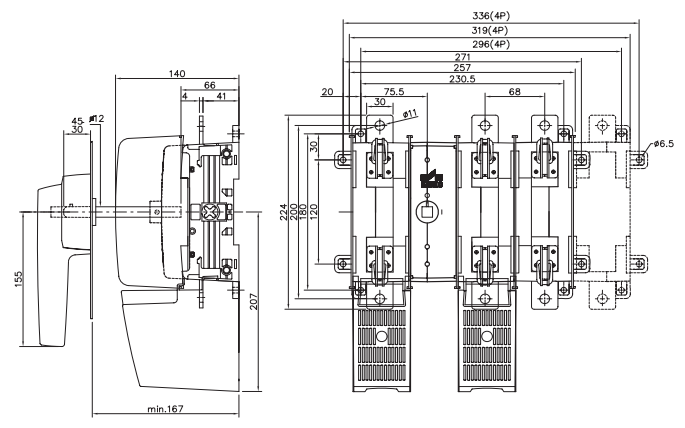

KYTKINVAROKKEET 200-630 A KVKE

KVKE 250 A

KVKE 400 A

KVKE 630 A

Tyyppi	400 V		AC-23	415 V		690 V	S Nro	Paino kg
	AC-22	AC-23		AC-22	AC-23			
	I _e / A		I _e / A	P / kW		I _e / A	P / kW	
DIN SULAKKEILLA								
3-nap								
KVKE 3250	250 A	250 A	250 A	132 kW	250 A	250 kW	3662053	4,04
KVKE 3400	400 A	400 A	400 A	200 kW	400 A	355 kW	3662002	5,24
KVKE 3630	630 A	630 A	630 A	355 kW	500 A	500 kW	3662054	6,2
KVKE 3250+SV14	250 A	250 A	250 A	132 kW	250 A	250 kW	3662220	4,04
KVKE 3400+SV14	400 A	400 A	400 A	200 kW	400 A	355 kW	3662221	5,24
KVKE 3630+SV14	630 A	630 A	630 A	355 kW	500 A	500 kW	3662222	6,2
4-nap								
KVKE 4250	250 A	250 A	250 A	132 kW	250 A	250 kW	3662058	4,67
KVKE 4400	400 A	400 A	400 A	200 kW	400 A	355 kW	3662004	6,1
KVKE 4630	630 A	630 A	630 A	355 kW	500 A	500 kW	3662084	7,4
KVKE 4250+SV14	250 A	250 A	250 A	132 kW	250 A	250 kW	3662223	4,67
KVKE 4400+SV14	400 A	400 A	400 A	200 kW	400 A	355 kW	3662224	6,1
KVKE 4630+SV14	630 A	630 A	630 A	355 kW	500 A	500 kW	3662225	7,4