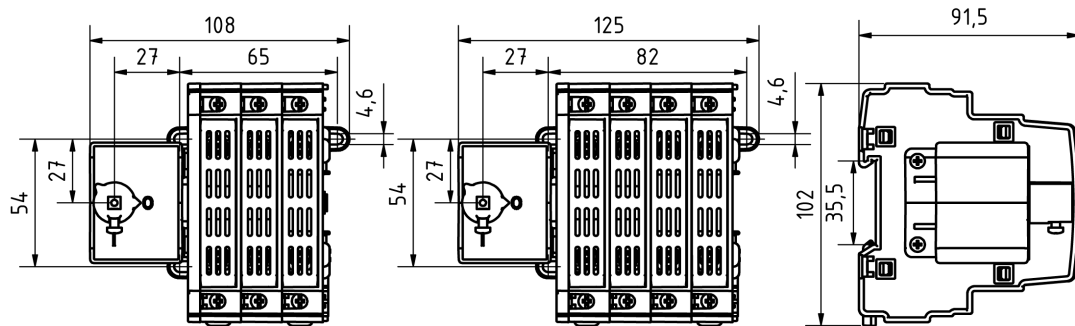

KYTKINVAROKKEET 20-160 A KVKE

KVKE 20-32 A

Tyyppi	AC-22	400 V	AC-23	400 V	EAN-Nro	Paino kg	
		415 V					415 V
	I_c / A		I_c / A	P / kW			
DIN sulakkeilla							
3-nap							
KVKE 320	20 A		20 A	10 kW	6419410289006	0,55	
KVKE 332	32 A		32 A	15 kW	6419410289013	0,55	
4-nap							
KVKE 420	20 A		20 A	10 kW	6419410289020	0,68	
KVKE 432	32 A		32 A	15 kW	6419410289037	0,68