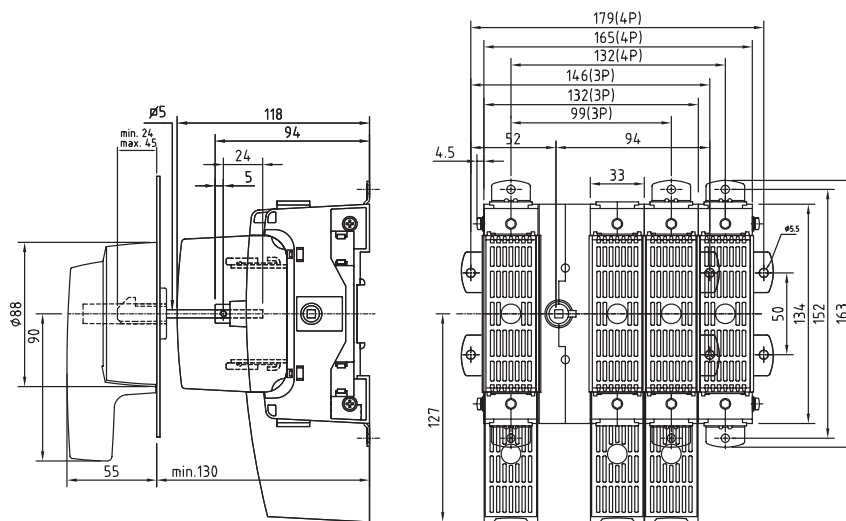

KVKE 63-160 A

Tyyppi	AC-22	400 V	AC-23	400 V	AC-23	690 V	S Nro	EAN-Nro	Paino kg	
		415 V								415 V
	I_c / A		I_c / A	P / kW	I_c / A	P / kW				
3-nap										
KVKE 363	63 A		63 A	30 kW	63 A	55 kW	3662050	6419410286029	1,66	
KVKE 3125	125 A		125 A	55 kW	125 A	110 kW	3662051	6419410286081	1,66	
KVKE 3160	160 A		125 A	55 kW	125 A	110 kW	3662052	6419410286104	1,66	
KVKE 363+SV11	63 A		63 A	30 kW	63 A	55 kW	3662206	6419410287187	1,66	
KVKE 3125+SV11	125 A		125 A	55 kW	125 A	110 kW	3662210	6419410287217	1,66	
KVKE 3160+SV11	160 A		125 A	55 kW	125 A	110 kW	3662212	6419410287224	1,66	
4-nap										
KVKE 463	63 A		63 A	30 kW	63 A	55 kW	3662055	6419410286128	1,99	
KVKE 4125	125 A		125 A	55 kW	125 A	110 kW	3662056	6419410286180	1,99	
KVKE 4160	160 A		125 A	55 kW	125 A	110 kW	3662057	6419410286203	1,99	
KVKE 463+SV11	63 A		63 A	30 kW	63 A	55 kW	3662215	6419410287231	1,99	
KVKE 4125+SV11	125 A		125 A	55 kW	125 A	110 kW	3662217	6419410287262	1,99	
KVKE 4160+SV11	160 A		125 A	55 kW	125 A	110 kW	3662219	6419410287279	1,99