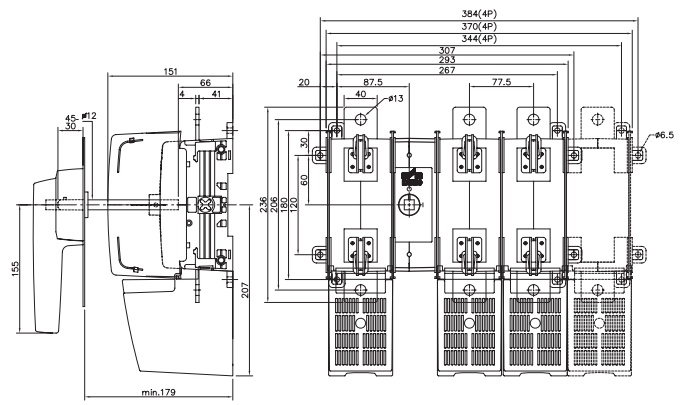

KYTKINVAROKKEET 200-630 A KVKE

KVKE 250 A

KVKE 400 A

KVKE 630 A

Tyyppi	400 V		AC-23	415 V		690 V	S Nro	Paino kg
	AC-22	AC-23		AC-22	AC-23			
	I _e / A		I _e / A	P / kW		I _e / A	P / kW	
DIN SULAKKEILLA								
3-nap								
KVKE 3250	250 A	250 A	250 A	132 kW	250 A	250 kW	3662053	4,04
KVKE 3400	400 A	400 A	400 A	200 kW	400 A	355 kW	3662002	5,24
KVKE 3630	630 A	630 A	630 A	355 kW	500 A	500 kW	3662054	6,2
KVKE 3250+SV14	250 A	250 A	250 A	132 kW	250 A	250 kW	3662220	4,04
KVKE 3400+SV14	400 A	400 A	400 A	200 kW	400 A	355 kW	3662221	5,24
KVKE 3630+SV14	630 A	630 A	630 A	355 kW	500 A	500 kW	3662222	6,2
4-nap								
KVKE 4250	250 A	250 A	250 A	132 kW	250 A	250 kW	3662058	4,67
KVKE 4400	400 A	400 A	400 A	200 kW	400 A	355 kW	3662004	6,1
KVKE 4630	630 A	630 A	630 A	355 kW	500 A	500 kW	3662084	7,4
KVKE 4250+SV14	250 A	250 A	250 A	132 kW	250 A	250 kW	3662223	4,67
KVKE 4400+SV14	400 A	400 A	400 A	200 kW	400 A	355 kW	3662224	6,1
KVKE 4630+SV14	630 A	630 A	630 A	355 kW	500 A	500 kW	3662225	7,4