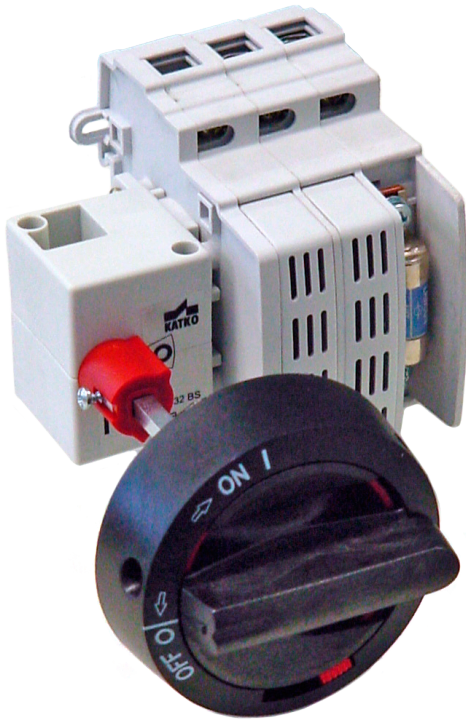

KYTKINVAROKKEET 20-160 A KVKE

KVKE 20-32 A

- DIN- & BS- tyyppin sulakkeille
- DIN-kisko tai runko kiinnitys standardina
- Saatavilla 3- ja 4-napaisena, 1- ja 2-napaisena kysyttäessä
- Väännin LK10 ja akseli L=180 mm mukana
- Varokesuojat vakiona
- Väännin mahdollista saada kelta/punaisena (Y/R)

KVKE 63-160 A

- Kompakti rakenne säästää tilaa
- Moduulirakenne mahdollistaa vääntömekanismin asentamisen mihin kohtaan hyvänsä vaiheisiin nähden
- Apukoskettimet helppo asentaa
- Saatavissa liitin- ja sulakesuojilla
- 1-, 2-, 3- ja 4-napaisena
- DIN ja BS sulakkeille
- Neljä katkaisua vaihetta kohden
- Koskettimien 350µm:n hopeaseospinnoite takaa pitkän käyttöiän ja turvallisuuden vaativissakin olosuhteissa.
- 63-160 A sisältää vääntimen LK12 ja akselin L=220
- 200-630 A sisältää vääntimen LK14 ja akselin LVK=228

KYTKINVAROKKEET 20-160 A KVKE

KVKE 20-32 A

Tyyppi	AC-22	400 V	AC-23	400 V	EAN-Nro	Paino kg
		415 V				
	I_c / A		I_c / A	P / kW		
DIN sulakkeilla						
3-nap						
KVKE 320	20 A		20 A	10 kW	6419410289006	0,55
KVKE 332	32 A		32 A	15 kW	6419410289013	0,55
4-nap						
KVKE 420	20 A		20 A	10 kW	6419410289020	0,68
KVKE 432	32 A		32 A	15 kW	6419410289037	0,68