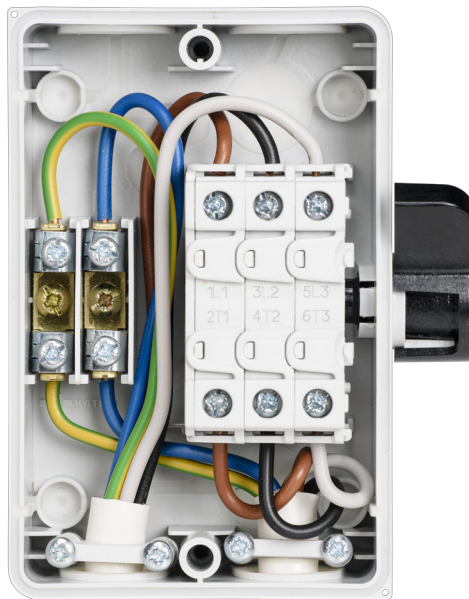

- Helppo asennus
- IP67
- Hyvä UV-säteilyn kestävyys
- Hyvä suoja useita kemikaaleja vastaan
- Itsesammuttava materiaali
- Kansi sinetöitävässä
- Väännin sinetöitävässä ON-asentoon
- Lukittavissa OFF-asentoon
- Vakiona kalvotiivistet 2 x 20mm (Ylös ja Alas) 2x 15mm pohjassa
- Vakiona vedonpoistajat 2 kpl
- Saatavissa myös holkkitiivisteillä M20
- Saatavissa 2-, 3- ja 4-napaisina
- 3-napainen apukoskettimella 1S
- AC-23 400V 16A-25A
- Liittimet 1,5mm<sup>2</sup>- 16mm<sup>2</sup>
- Väri: harmaa kotelo, musta väännin

Tyyppi	AC-21 / 415 V	AC-22 / 415 V	AC-23 / 415 V	Lisätiedot	Väri	Sähkönumero	paino
KSM 216U	16 A	16 A	7,5 kW	2 napaa	Harmaa	3600363	0,21
KSM 316U				3 napaa		3600365	0,28
KSM 416U				4 napaa		3600367	0,28
KSM 316US				3 napaa ja apukosketin		3600369	0,31
KSM 225U	25 A	25 A	11 kW	2 napaa	Harmaa	3600371	0,21
KSM 325U				3 napaa		3600373	0,28
KSM 425U				4 napaa		3600374	0,28
KSM 325US				3 napaa ja apukosketin		3600376	0,31