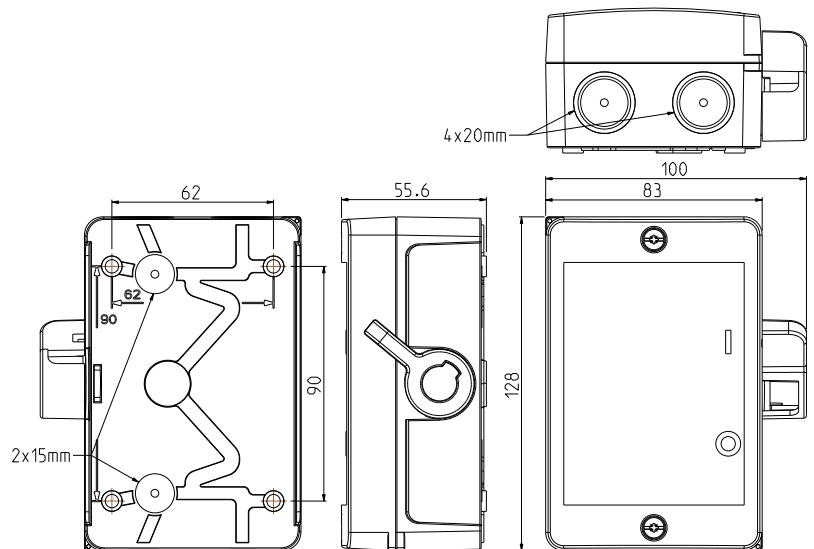

- Helppo asennus
- IP67
- Hyvä UV-säteilyn kestävyys
- Hyvä suoja useita kemikaaleja vastaan
- Itsesammuttava materiaali
- Kansi sinetöitävässä
- Väännin sinetöitävässä ON-asentoon
- Lukittavissa OFF-asentoon
- Vakiona kalvotiivistet 2 x 20mm (Ylös ja Alas) 2x 15mm pohjassa
- Vakiona vedonpoistajat 2 kpl
- Saatavissa myös holkkitiivisteillä M20
- Saatavissa 2-, 3- ja 4-napaisina
- 3-napainen apukoskettimella 1S
- AC-23 400V 16A-25A
- Liittimet 1,5mm<sup>2</sup>- 16mm<sup>2</sup>
- Väri: harmaa kotelo, musta väännin

Tyyppi	AC-21 / 415 V	AC-22 / 415 V	AC-23 / 415 V	Lisätiedot	Väri	Sähkönumero	paino
KSM 216U	16 A	16 A	7,5 kW	2 napaa	Harmaa	3600363	0,21
KSM 316U				3 napaa		3600365	0,28
KSM 416U				4 napaa		3600367	0,28
KSM 316US				3 napaa ja apukosketin		3600369	0,31
KSM 225U	25 A	25 A	11 kW	2 napaa	Harmaa	3600371	0,21
KSM 325U				3 napaa		3600373	0,28
KSM 425U				4 napaa		3600374	0,28
KSM 325US				3 napaa ja apukosketin		3600376	0,31