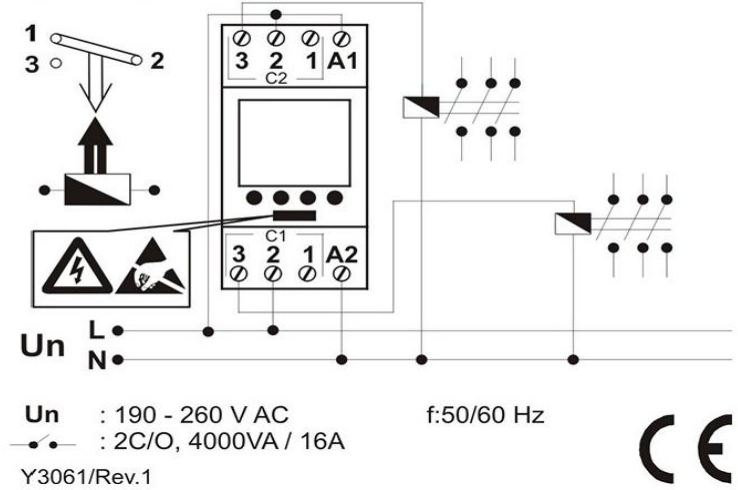

DTR-20 SUOMENKIELINEN ASTRONOMINEN KYTKINKELLO

Sähkönumero
26 042 00

DTR-20

Toiminta:

- Valitse lähin esiohjelmoitu paikkakunta
- Kello ohjaa automattisesti valaistusta sijainnin mukaan seuraten aurinkon lasku- ja nousuaikoja
- Esiohjelmoituna 32 paikkakuntaa
- Automaattinen kesä- ja talviajan vaihto

DTR-20

laskee auringon nousu- ja laskuajat
ja sytyttää/sammuttaa valaistuksen
automaattisesti.

7 päivää/24 tuntia

Valaistuksen ohjaus
myös kellon mukaan.