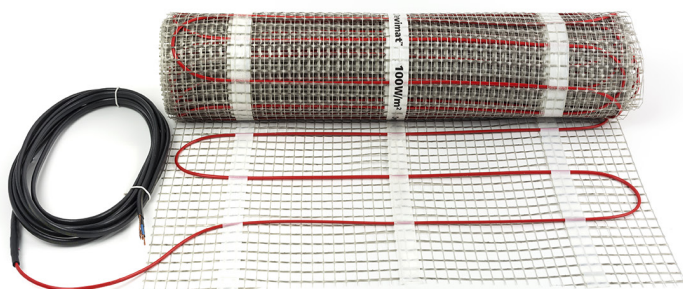

Tiesitkö?

DEVI valikoimasta löytyy tuotteita moniin sähköisen lattialämmityksen ja sulanapidon uudis- ja saneerauskohteisiin.