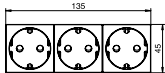

Kolmiosaiset pistorasiat

SKS-D0 RW3	Kanavapistorasia, 3-os. 0° 250V 16A	valkoinen	3	4	6117023	1464432
SKS-D0 AL3	Kanavapistorasia, 3-os. 0° 250V 16A	alumiini	3	4	6117031	1464914
SKS-D0 ROR3	Kanavapistorasia, 3-os. 0° 250V 16A	oranssi	3	4	6117025	
SKS-D0 MZGN3	Kanavapistorasia, 3-os. 0° 250V 16A	vihreä	3	4	6117027	
SKS-D0 SRO3	Kanavapistorasia, 3-os. 0° 250V 16A	punainen	3	4	6117029	
SKS-D0 SWGR3	Kanavapistorasia, 3-os. 0° 250V 16A	mustanharmaa	3	4	6117030	
ZL-SKS	Vedonpoistin, SKS... kanavapistorasioille	valkoinen		10	6117205	1464434