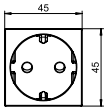

1464428 1464458

Yksiosaiset pistorasiat

Tyyppi	Tuotenimi	Väri	Koko/mod	Pakkaus	OBO-nro	Snro
SKS-D0 RW1	Kanavapistorasia, 1-os. 0° 250V 16A	valkoinen	1	20	6117001	1464428
SKS-D0 AL1	Kanavapistorasia, 1-os. 0° 250V 16A	alumiini	1	20	6117009	1464912
SKS-D0 ROR1	Kanavapistorasia, 1-os. 0° 250V 16A	oranssi	1	20	6117003	
SKS-D0 MZGN1	Kanavapistorasia, 1-os. 0° 250V 16A	vihreä	1	20	6117005	
SKS-D0 SRO1	Kanavapistorasia, 1-os. 0° 250V 16A	punainen	1	20	6117007	
SKS-D0 SWGR1	Kanavapistorasia, 1-os. 0° 250V 16A	mustanharmaa	1	20	6117008	
SKS-D3 RW1	Kanavapistorasia, 1-os. 33° 250V 16A	valkoinen	1	20	6117041	1464458
SKS-D3 AL1	Kanavapistorasia, 1-os. 33° 250V 16A	alumiini	1	20	6117049	1464915
SKS-D3 ROR1	Kanavapistorasia, 1-os. 33° 250V 16A	oranssi	1	20	6117043	
SKS-D3 MZGN1	Kanavapistorasia, 1-os. 33° 250V 16A	vihreä	1	20	6117045	
SKS-D3 SRO1	Kanavapistorasia, 1-os. 33° 250V 16A	punainen	1	20	6117047	
SKS-D3 SWGR1	Kanavapistorasia, 1-os. 33° 250V 16A	mustanharmaa	1	20	6117048	