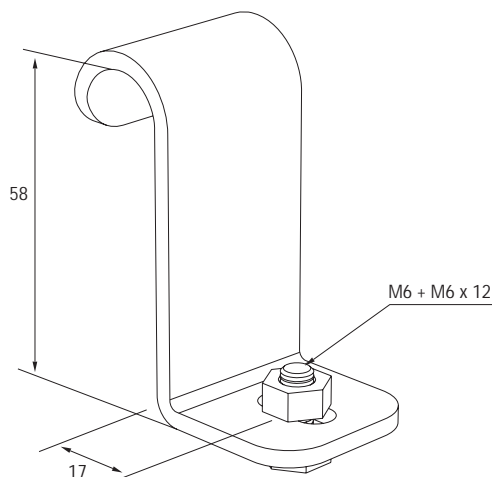

## KIINNITIN KK

KS20, KS80, KSF80

Sisältää M6x12 kuusioruuvien  
ja M6 mutterin (RS 1) / tuote

TUOTE	SSTL- NUMERO	VARASTO- PAKKAUS	PAINO KG /100 KPL
<b>Kuumasinkitty ohutlevy</b>			
KK/KS20	14 494 86	20 kpl	5
<b>Kuumasinkitty valmistuksen jälkeen</b>			
KK	14 496 76	20 kpl	5
<b>Kuumasinkitty valmistuksen jälkeen ja maalattu</b>			
PEX KK	14 309 00	20 kpl	5

Tikashyly KS20 kiinnitetään seinäkannattimeen VK kiinnittimellä KK/KS20 ja tikashyly KS80 kiinnittimellä KK.

Tikashyly KS80 kiinnitetään porttikannakkeeseen TPK kiinnittimellä KK.

Tikashyly KS20 kiinnitetään porttikannakkeeseen PRT kiinnittimellä KK/KS20.