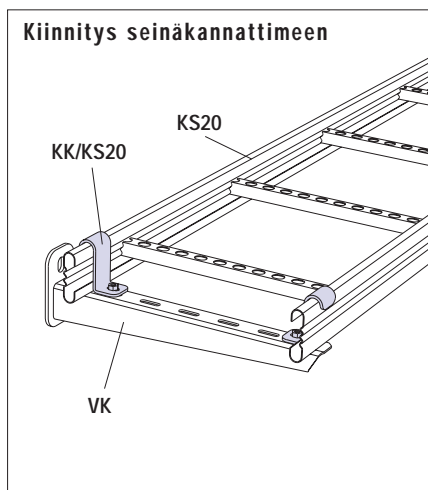

## KIINNITIN KK

KS20, KS80, KSF80

Sisältää M6x12 kuusioruuvien  
ja M6 mutterin (RS 1) / tuote

TUOTE	SSTL- NUMERO	VARASTO- PAKKAUS	PAINO KG /100 KPL
<b>Kuumasinkitty ohutlevy</b>			
KK/KS20	14 494 86	20 kpl	5
<b>Kuumasinkitty valmistuksen jälkeen</b>			
KK	14 496 76	20 kpl	5
<b>Kuumasinkitty valmistuksen jälkeen ja maalattu</b>			
PEX KK	14 309 00	20 kpl	5

Tikashyly KS20 kiinnitetään seinäkannattimeen VK kiinnittimellä KK/KS20 ja tikashyly KS80 kiinnittimellä KK.

Tikashyly KS80 kiinnitetään porttikannakkeeseen TPK kiinnittimellä KK.

Tikashyly KS20 kiinnitetään porttikannakkeeseen PRT kiinnittimellä KK/KS20.