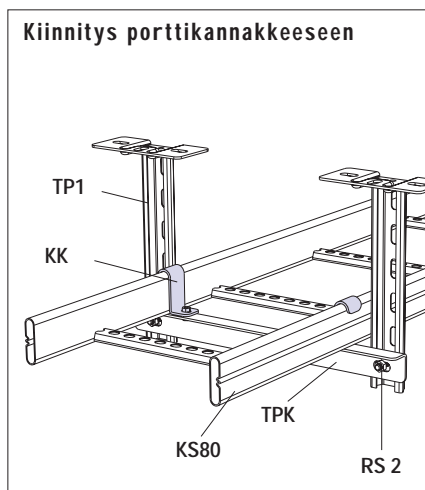

## KIINNITIN KK

KS20, KS80, KSF80

Sisältää M6x12 kuusioruuvien  
ja M6 mutterin (RS 1) / tuote

TUOTE	SSTL- NUMERO	VARASTO- PAKKAUS	PAINO KG /100 KPL
<b>Kuumasinkitty ohutlevy</b>			
KK/KS20	14 494 86	20 kpl	5
<b>Kuumasinkitty valmistuksen jälkeen</b>			
KK	14 496 76	20 kpl	5
<b>Kuumasinkitty valmistuksen jälkeen ja maalattu</b>			
PEX KK	14 309 00	20 kpl	5

Tikashyly KS20 kiinnitetään seinäkannattimeen VK kiinnittimellä KK/KS20 ja tikashyly KS80 kiinnittimellä KK.

Tikashyly KS80 kiinnitetään porttikannakkeeseen TPK kiinnittimellä KK.

Tikashyly KS20 kiinnitetään porttikannakkeeseen PRT kiinnittimellä KK/KS20.