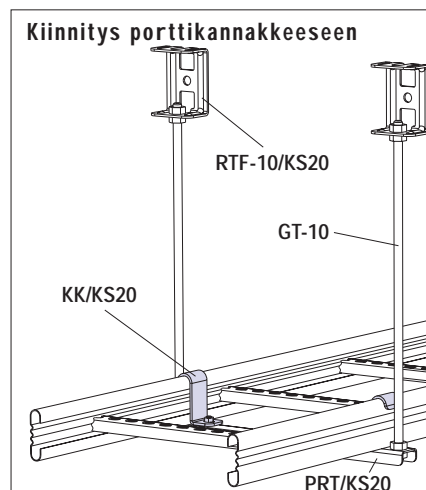

## KIINNITIN KK

KS20, KS80, KSF80

Sisältää M6x12 kuusioruuvien  
ja M6 mutterin (RS 1) / tuote

TUOTE	SSTL- NUMERO	VARASTO- PAKKAUS	PAINO KG /100 KPL
<b>Kuumasinkitty ohutlevy</b>			
KK/KS20	14 494 86	20 kpl	5
<b>Kuumasinkitty valmistuksen jälkeen</b>			
KK	14 496 76	20 kpl	5
<b>Kuumasinkitty valmistuksen jälkeen ja maalattu</b>			
PEX KK	14 309 00	20 kpl	5

Tikashyly KS20 kiinnitetään seinäkannattimeen VK kiinnittimellä KK/KS20 ja tikashyly KS80 kiinnittimellä KK.

Tikashyly KS80 kiinnitetään porttikannakkeeseen TPK kiinnittimellä KK.

Tikashyly KS20 kiinnitetään porttikannakkeeseen PRT kiinnittimellä KK/KS20.