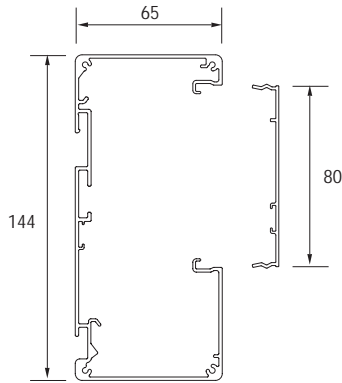

INSTAL 144 JOHTOKANAVA

Materiaali alumiini. Vakio värit valkoinen RAL9010 ja luonnonvärianodisoitu, muita RAL värejä saatavana tilauksesta. Rungon ja kannen pituus 3 m, muita pituuksia saatavana tilauksesta. Kanavarungon sekä kannen pinnat suojattu irrotettavalla suojakalvolla. Kanavarungot yksittäispakattu kutistemuovi pakkaukseen. Johtotila voidaan jakaa useampaan johtotilaan käyttämällä johtohyllyä.

TUOTE	SSTL-NUMERO	VÄRI/ PINTAKÄSITTELY	PAKKAUS
INSTAL 144 M	14 297 02	valkoinen RAL9010	3 m
INSTAL 144 AD	14 296 02	anodisoitu	3 m

KANSI

TUOTE	SSTL-NUMERO	VÄRI/ PINTAKÄSITTELY	PAKKAUS
INSTAL K 80 M	14 297 80	valkoinen RAL9010	18 m
INSTAL K 80 AD	14 296 80	anodisoitu	18 m

KULMA (sisä & ulko)

TUOTE	SSTL-NUMERO	VÄRI/ PINTAKÄSITTELY	PAKKAUS
INSTAL KU 144 M	14 297 12	valkoinen RAL9010	1 kpl
INSTAL KU 144 AD	14 296 12	anodisoitu	1 kpl

PÄÄTYKAPPALE

TUOTE	SSTL-NUMERO	VÄRI/ PINTAKÄSITTELY	PAKKAUS
INSTAL P 144 M	14 297 32	valkoinen RAL9010	10 kpl
INSTAL P 144 AD	14 296 32	anodisoitu	10 kpl

LÄPIVIENTIKAULUS

TUOTE	SSTL-NUMERO	VÄRI/ PINTAKÄSITTELY	PAKKAUS
INSTAL LVK 144	14 297 42	valkoinen RAL9010	10 kpl

LIITTYMÄKAULUS

TUOTE	SSTL-NUMERO	VÄRI/ PINTAKÄSITTELY	PAKKAUS
INSTAL LK 144	14 297 52	valkoinen RAL9010	10 kpl