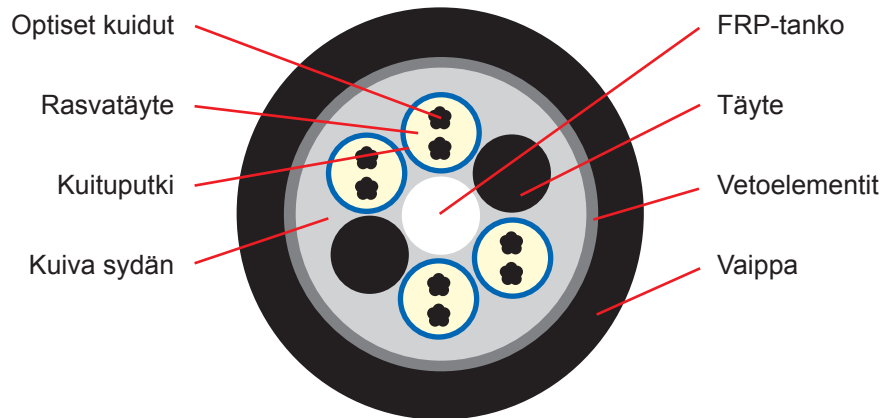

## FZOMSU-SD Mini

### Kevytrakenteinen, halogeeniton ja UV-kestoinen valokaapeli (LSZH)

FZOMSU-SD Mini on kerrattu kanavavalokaapeli, joka soveltuu sekä sisä- että ulkoasennukseen. Kaapeli on palonkestävä IEC 60332-1 -standardin mukaisesti.

### Kaapelityypin ominaisuuksia

Maksimivetolujuus asennuksen aikana	12-48 kuitua	1 800 N
	96 kuitua	2 700 N
Lämpötila-alue	Käyttö	-40 - +70 °C
	Asennus	-15 - +60 °C

## FZOMSU-SD Mini

Rakenne	
Valokuidut	Värjättyjä ITU-T G.652.D -standardin mukaisia yksimuotokuituja. Kuitupäälyste 250 µm.
Toisiopäälystys	Rasvatäytteisiä muovisia putkia
Täytelangat	Täytelangat tarvittaessa.
Keskielementti	Lasikuituvahvisteinen muovitanko (FRP).
Kaapelisydämen kertaus	Kuituputket (ja tarvittaessa täytteet) on SZ-kerrattu keskielementin ympärille.
Vetoelementit	Konsentrisesti kerratut lasikuitulangat (vedenestotyyppiä).
Repäisylanka	Metalliton repäisylanka vaipan alla.
Ulkovaippa	Palosuojattu, halogeeniton, UV-suojattu muovi (LSZH). Vaipan väri musta. Kaapeli on palonkestävä IEC 60332-1 standardin mukaisesti.
Vaippamerkintä	Vaippamerkintä metrin välein: Nestor Cables - kaapelityyppi - työnumero - valmistusvuosi - pituusmerkintä.